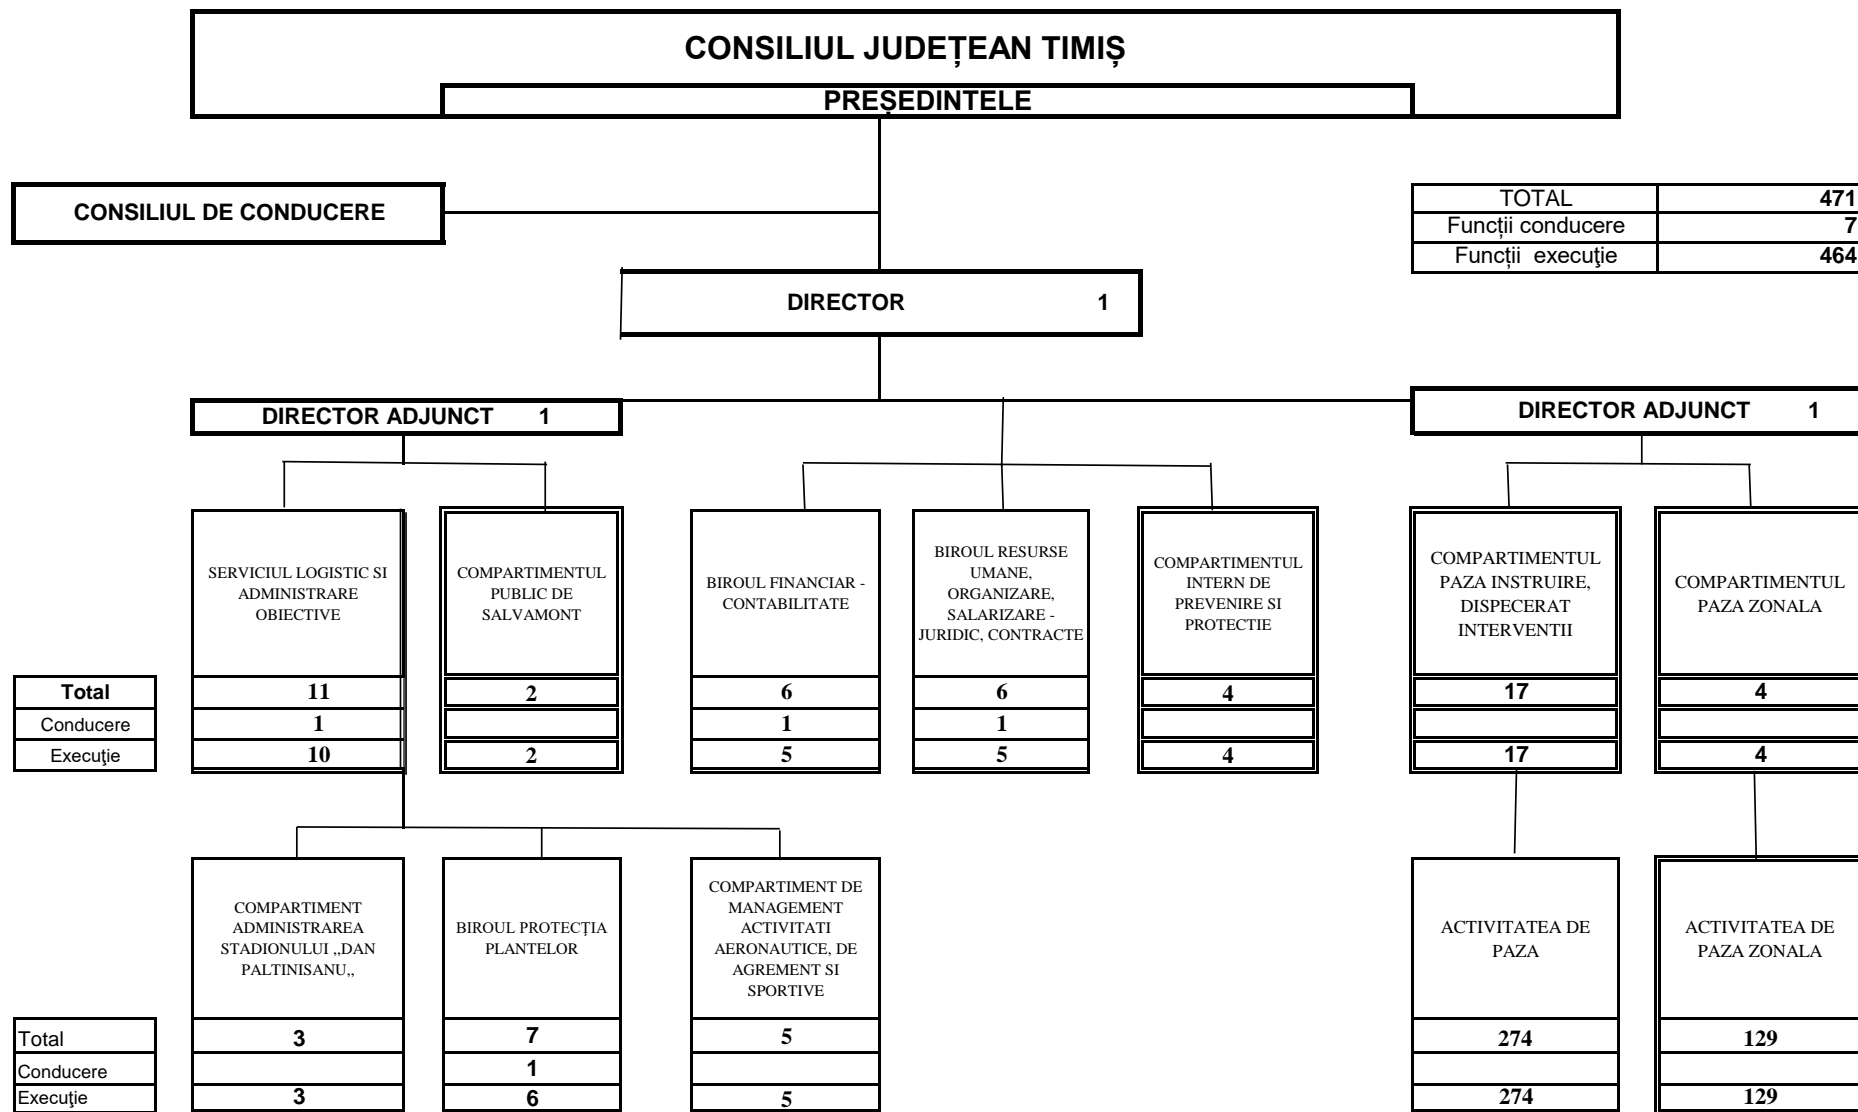

ORGANIGRAMA DIRECTIEI DE PRESTARI SERVICII TIMIS

Din numarul total de 471 posturi - 46 sunt posturi in compartimentele DPS Timis iar 425 sunt posturi pentru paza obiectivelor de interes judetean.
Compartimentul Paza Zonala cuprinde localitatile: Lugoj, Recas, Buzias, Sinersig, Gavojdia, Faget, Traian Vuia, Tomesti, Nadrag.

DIRECTOR,
Ciprian TROCAN